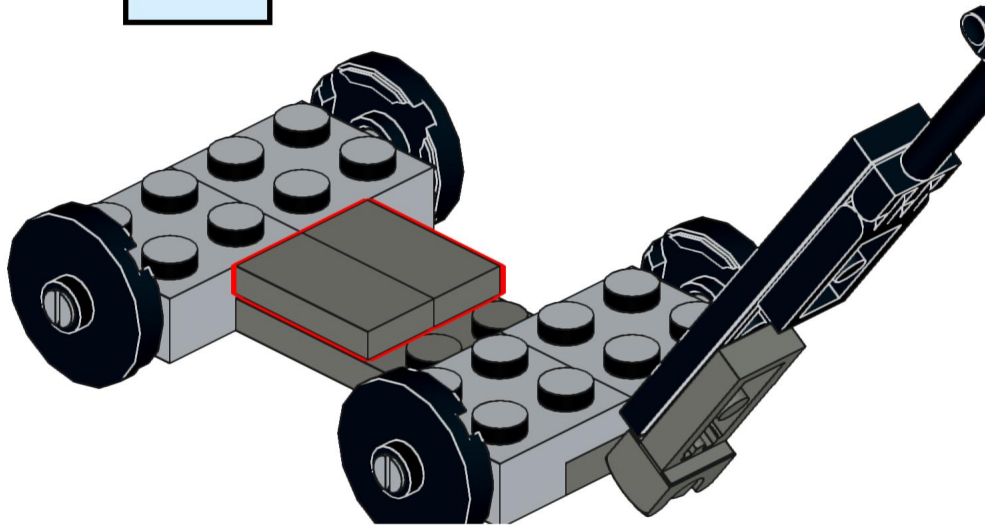

5

Ergonomisch geformter
gummiüberzogener Griff für
besseren Bedienkomfort

6

7

8

9

Die Zylinderschutzhülse hält Schmutz und Schweißspritzer fern

10

Sicherheitsventil gewährleistet eine definierte Geschwindigkeit beim Ablassen

11

Fußbedienter Schnellhub

12

13

**SMART
DISC:**
Garantiert
mehr
Mobilität

14

Räder und Reifen direkt bis zum Fahrzeug
transportieren Individuell einsetzbar
Modular kombinierbar mit der Reifenkarre
Platzsparend, da stapelbar