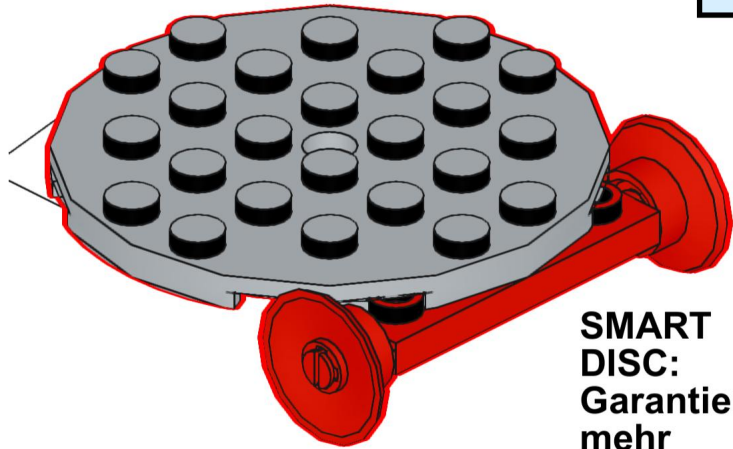

5

Ergonomisch geformter
gummiüberzogener Griff für
besseren Bedienkomfort

6

7

8

9

Die Zylinderschutzhülse hält Schmutz und Schweißspritzer fern

10

Sicherheitsventil gewährleistet eine definierte Geschwindigkeit beim Ablassen

11

Fußbedienter Schnellhub

12

13

**SMART
DISC:**
Garantiert
mehr
Mobilität

14

Räder und Reifen direkt bis zum Fahrzeug
transportieren Individuell einsetzbar
Modular kombinierbar mit der Reifenkarre
Platzsparend, da stapelbar