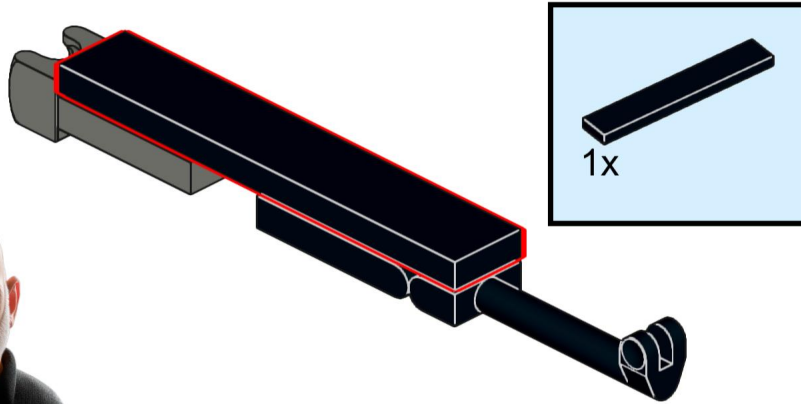

5

Ergonomisch geformter
gummiüberzogener Griff für
besseren Bedienkomfort

6

7

8

9

Die Zylinderschutzhülse hält Schmutz und Schweißspritzer fern

10

Sicherheitsventil gewährleistet eine definierte Geschwindigkeit beim Ablassen

11

Fußbedienter Schnellhub

12

13

**SMART
DISC:**
Garantiert
mehr
Mobilität

14

Räder und Reifen direkt bis zum Fahrzeug
transportieren Individuell einsetzbar
Modular kombinierbar mit der Reifenkarre
Platzsparend, da stapelbar