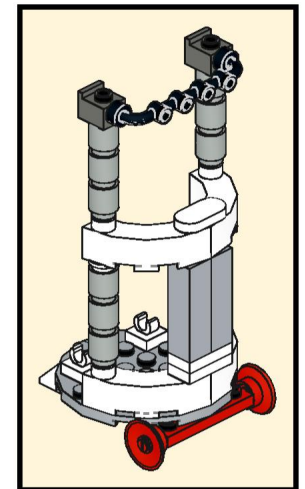

5

Ergonomisch geformter
gummiüberzogener Griff für
besseren Bedienkomfort

6

7

8

9

Die Zylinderschutzhülse hält Schmutz und Schweißspritzer fern

10

Sicherheitsventil gewährleistet eine definierte Geschwindigkeit beim Ablassen

11

Fußbedienter Schnellhub

12

13

**SMART
DISC:**
Garantiert
mehr
Mobilität

14

Räder und Reifen direkt bis zum Fahrzeug
transportieren Individuell einsetzbar
Modular kombinierbar mit der Reifenkarre
Platzsparend, da stapelbar