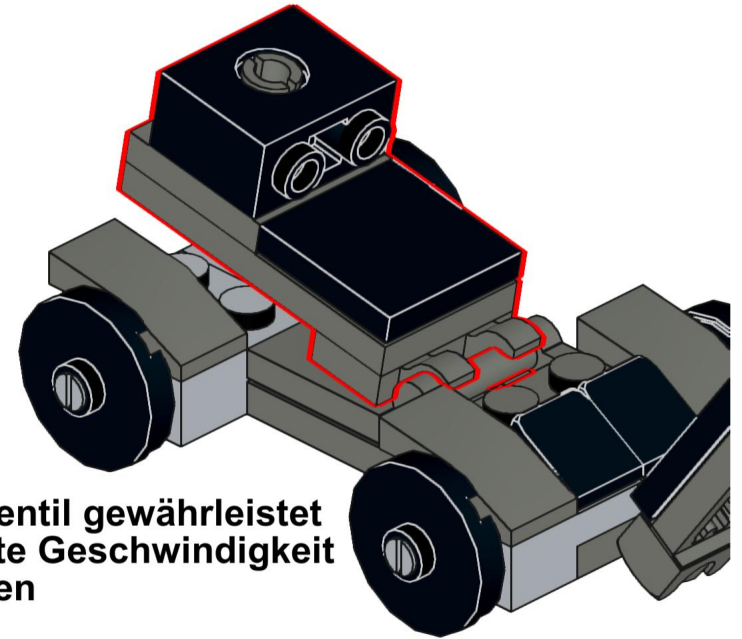

5

Ergonomisch geformter
gummiüberzogener Griff für
besseren Bedienkomfort

6

7

8

9

Die Zylinderschutzhülse hält Schmutz und Schweißspritzer fern

10

Sicherheitsventil gewährleistet eine definierte Geschwindigkeit beim Ablassen

11

Fußbedienter Schnellhub

12

13

**SMART
DISC:**
Garantiert
mehr
Mobilität

14

Räder und Reifen direkt bis zum Fahrzeug
transportieren Individuell einsetzbar
Modular kombinierbar mit der Reifenkarre
Platzsparend, da stapelbar