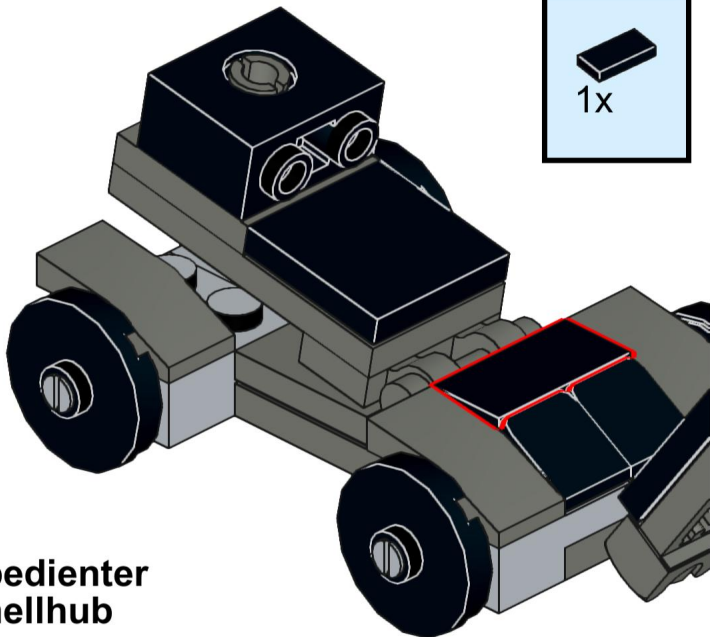

5

Ergonomisch geformter
gummiüberzogener Griff für
besseren Bedienkomfort

6

7

8

9

Die Zylinderschutzhülse hält Schmutz und Schweißspritzer fern

10

Sicherheitsventil gewährleistet eine definierte Geschwindigkeit beim Ablassen

11

Fußbedienter Schnellhub

12

13

**SMART
DISC:**
Garantiert
mehr
Mobilität

14

Räder und Reifen direkt bis zum Fahrzeug
transportieren Individuell einsetzbar
Modular kombinierbar mit der Reifenkarre
Platzsparend, da stapelbar