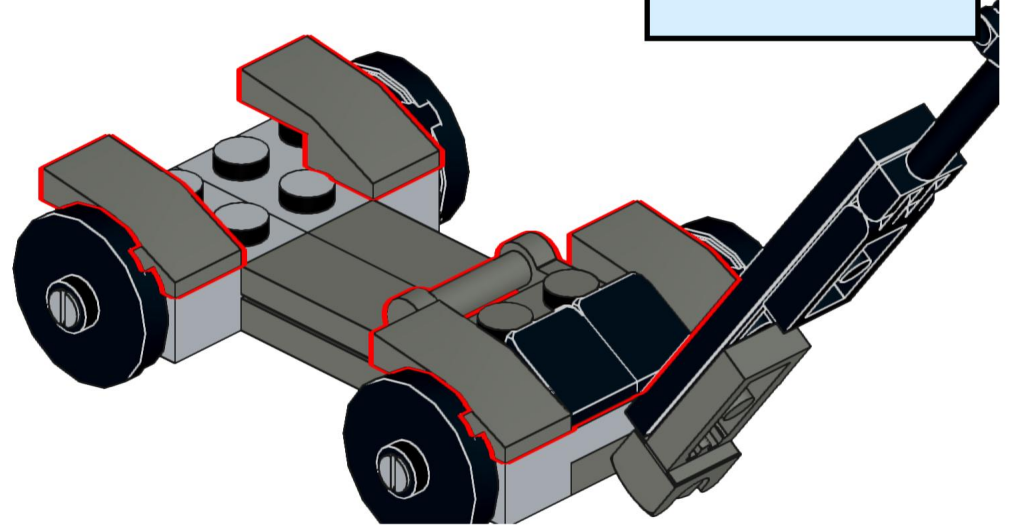

5

Ergonomisch geformter
gummiüberzogener Griff für
besseren Bedienkomfort

6

7

8

9

Die Zylinderschutzhülse hält Schmutz und Schweißspritzer fern

10

Sicherheitsventil gewährleistet eine definierte Geschwindigkeit beim Ablassen

11

Fußbedienter Schnellhub

12

13

**SMART
DISC:**
Garantiert
mehr
Mobilität

14

Räder und Reifen direkt bis zum Fahrzeug
transportieren Individuell einsetzbar
Modular kombinierbar mit der Reifenkarre
Platzsparend, da stapelbar