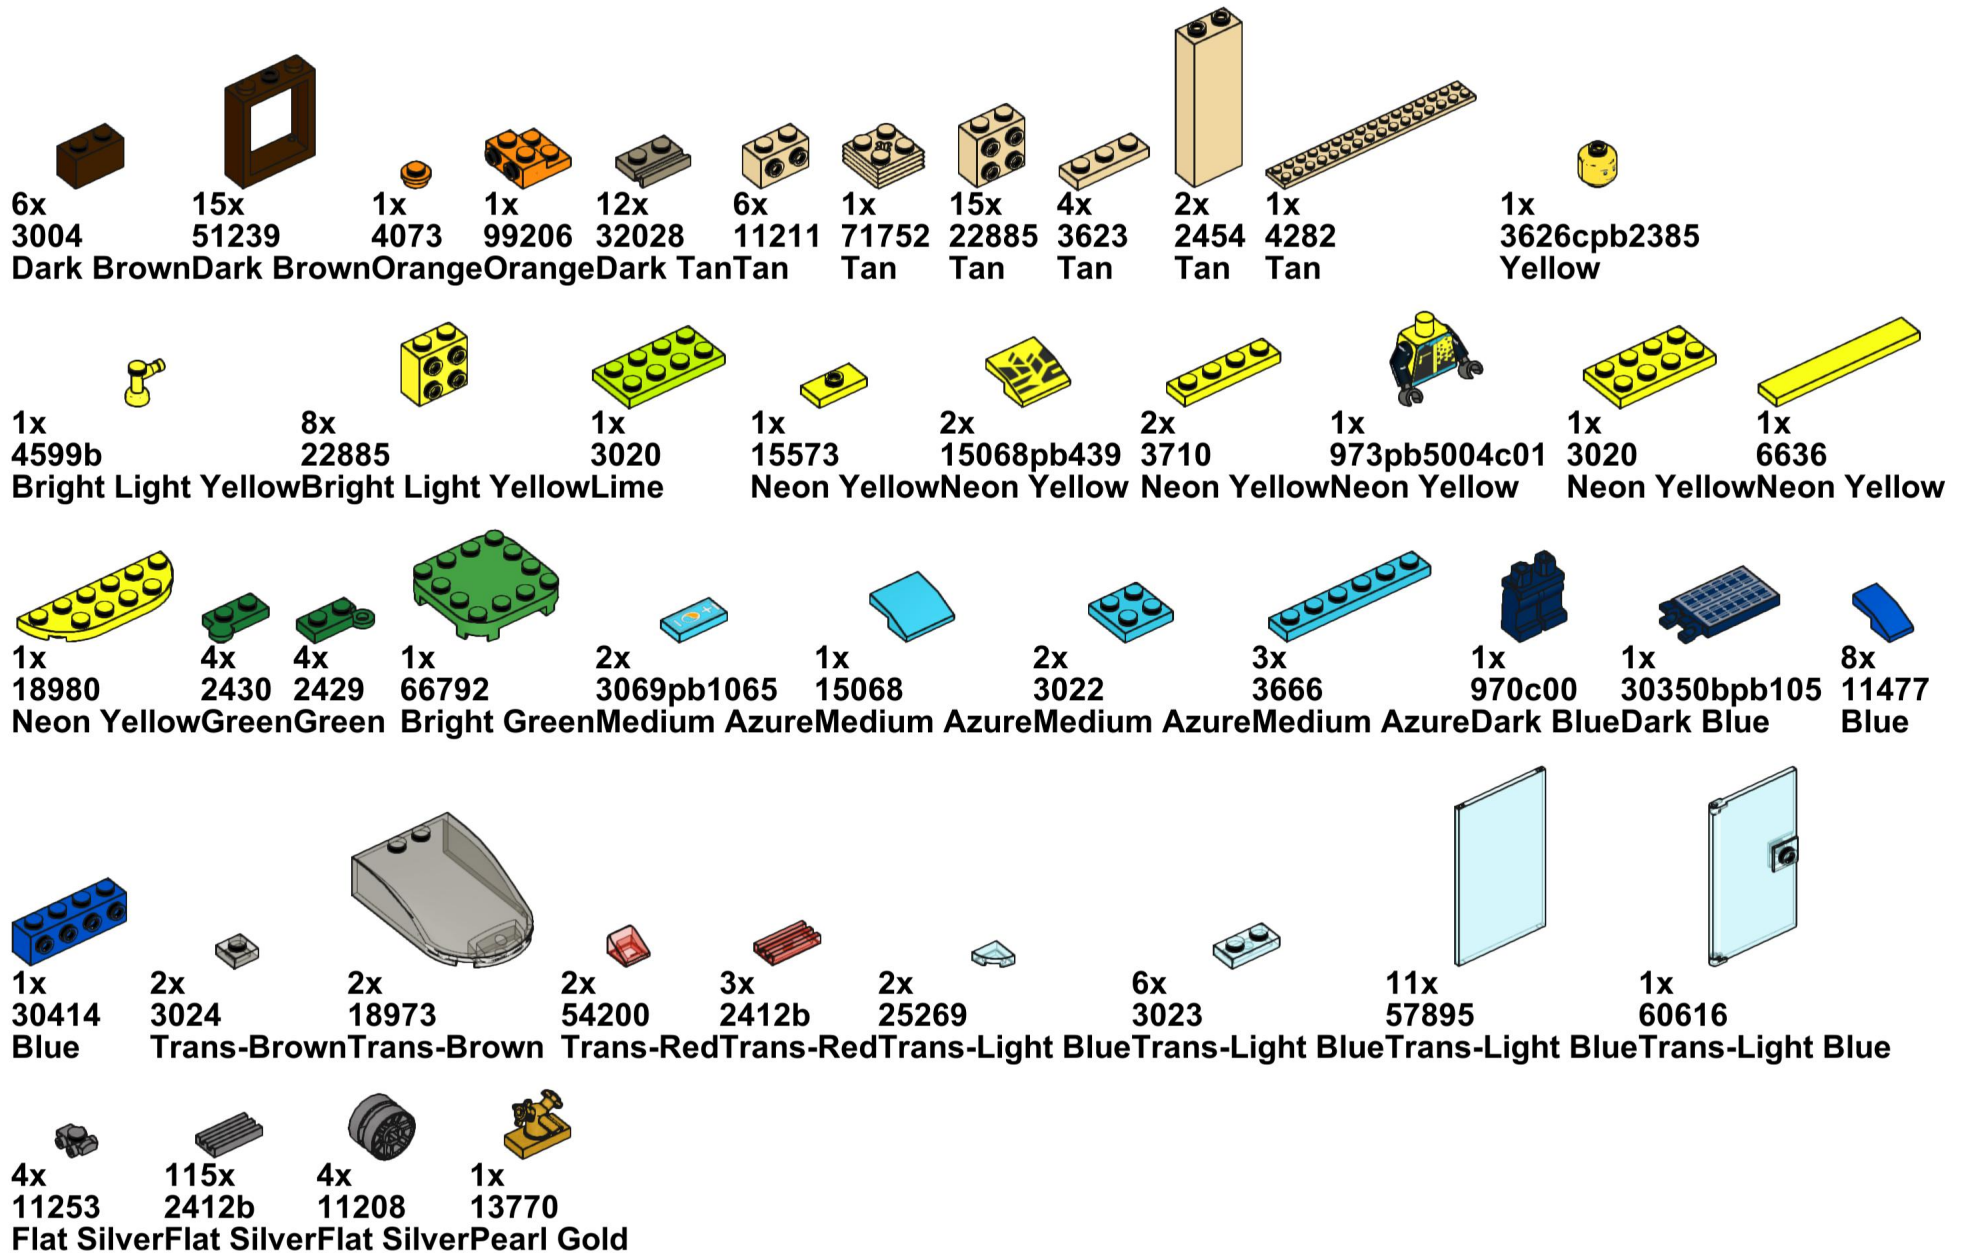

*Bei einigen Teilen kann es farblich sowie in der Bauform zu leichten Abweichungen gegenüber der Darstellung in der Anleitung kommen.